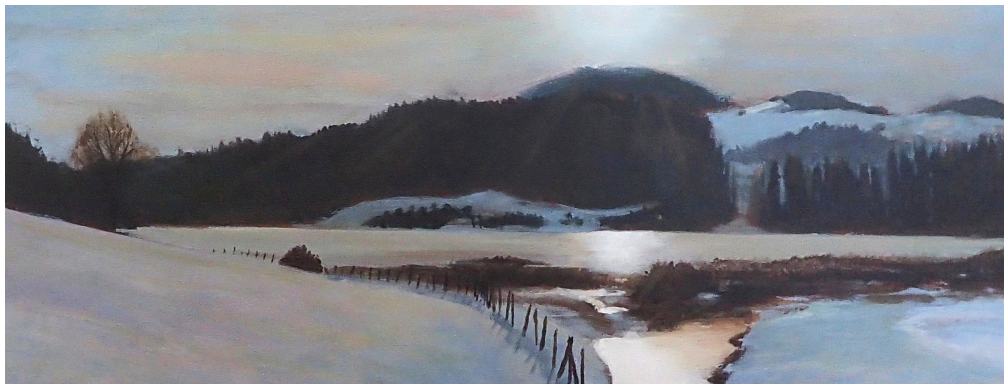

EXPOSITION SYLVAIN DEMIERRE Entre lacs et montagnes

Au début des années 2000, Sylvain Demierre découvre les outils de création numériques et se lance dans la représentation réaliste d'univers imaginaires en trois dimensions.

Entre 2007 et 2012, il réalise un rêve d'enfance en créant plusieurs illustrations de couvertures de romans de science-fiction, dont celles de la pentalogie de "La Fraternité du Panca" de Pierre Bordage, publiée aux éditions l'Atalante.

Aujourd'hui, sa démarche artistique consiste à essayer de mettre en valeur la beauté des choses ou des lieux qui nous entourent et de les montrer sous un angle inhabituel ou un éclairage particulier.

**Du samedi 18 mars au
dimanche 14 mai 2023**